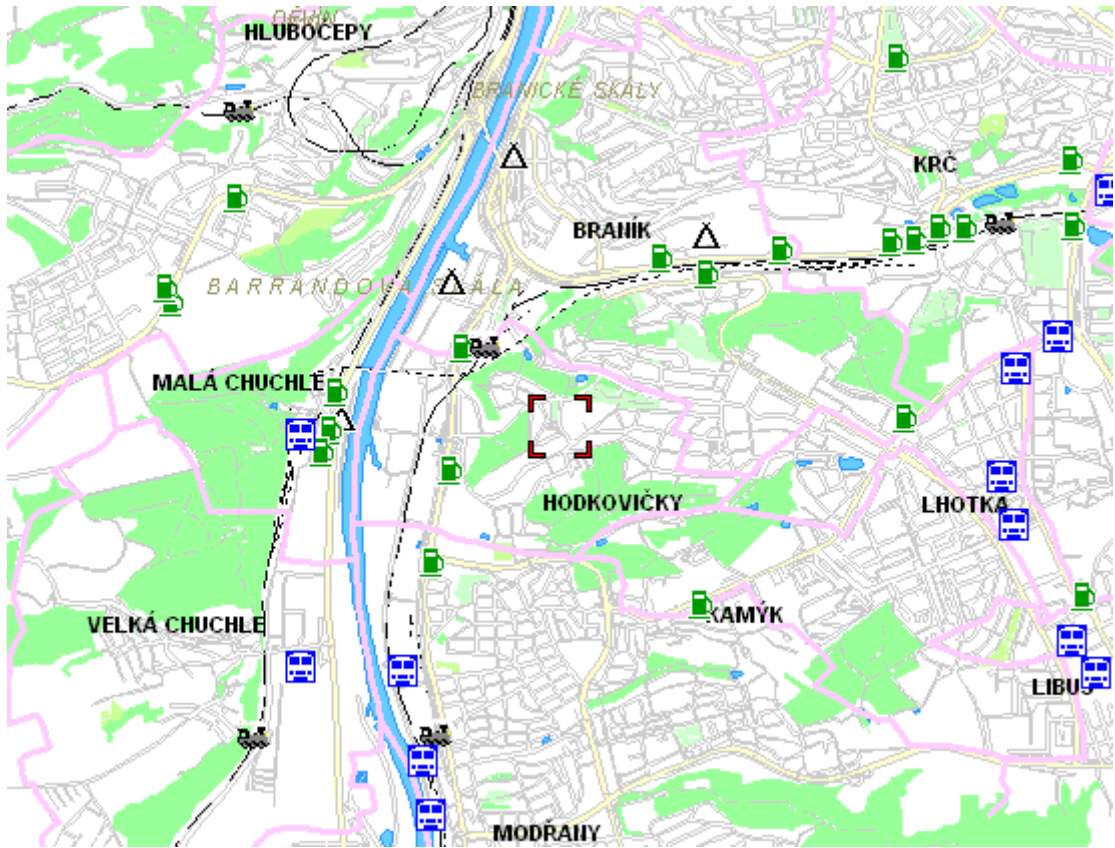

Dvě haly:

BASIC, EASY BASIC

LINE DANCE

NONSTOP BUFET, ČAJOVNA „U Crazyka“

místo konání:

ZŠ Jitřní

Praha 4 – Hodkovičky, Jitřní 185

**Na tuto akci poskytly grant
Magistrát Hlavního města Prahy
a Úřad Městské části Praha 4.**

Co to bude? Víkend plný Square Dance a trocha Line Dance na odpočinek. Samozřejmě, jak je na našich akcích zvykem, lze očekávat spoustu dobré nálady, pohody a legrace. Ačkoliv level Basic byl oficiálně zrušen, předpokládáme, že všichni víte, co tento pojem znamená. Pokud by si snad někdo nebyl jistý, jedná se o prvních 53 figur levelu Mainstream. V případě nejasností se může s důvěrou obrátit na naši kontaktní adresu, vše bude vysvětleno. Krom toho v pátek večer, proběhne tradiční sportovně-intelektuální soutěž družstev pod názvem Crazy Games.

V sobotu večer pak očekáváme návštěvu samotného Santa Clause, který bude připraven rozdávat dárky, jež zanecháte pro Vaše přátele v našem sběrném táboře.

Kdy to bude? 8. až 10. prosince 2006.

Kde to bude? V základní škole Jitřní, Praha 4 – Hodkovičky.